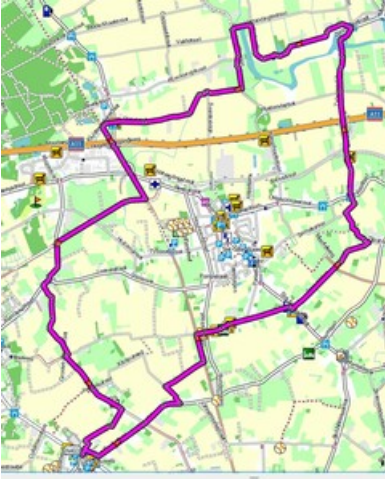

21e kwb fiets-foto zoektocht rondom Sint-Pauwels

Een leuke fiets-fotozoektocht om en rond Sint-Pauwels

Afstand ongeveer 2,5 km.

Start en aankomst aan de kerk van Sint-Pauwels.

Naar believen te rijden .

Formulieren af te halen bij Marleen Foubert, Vosdreef 3 te Sint-Pauwels