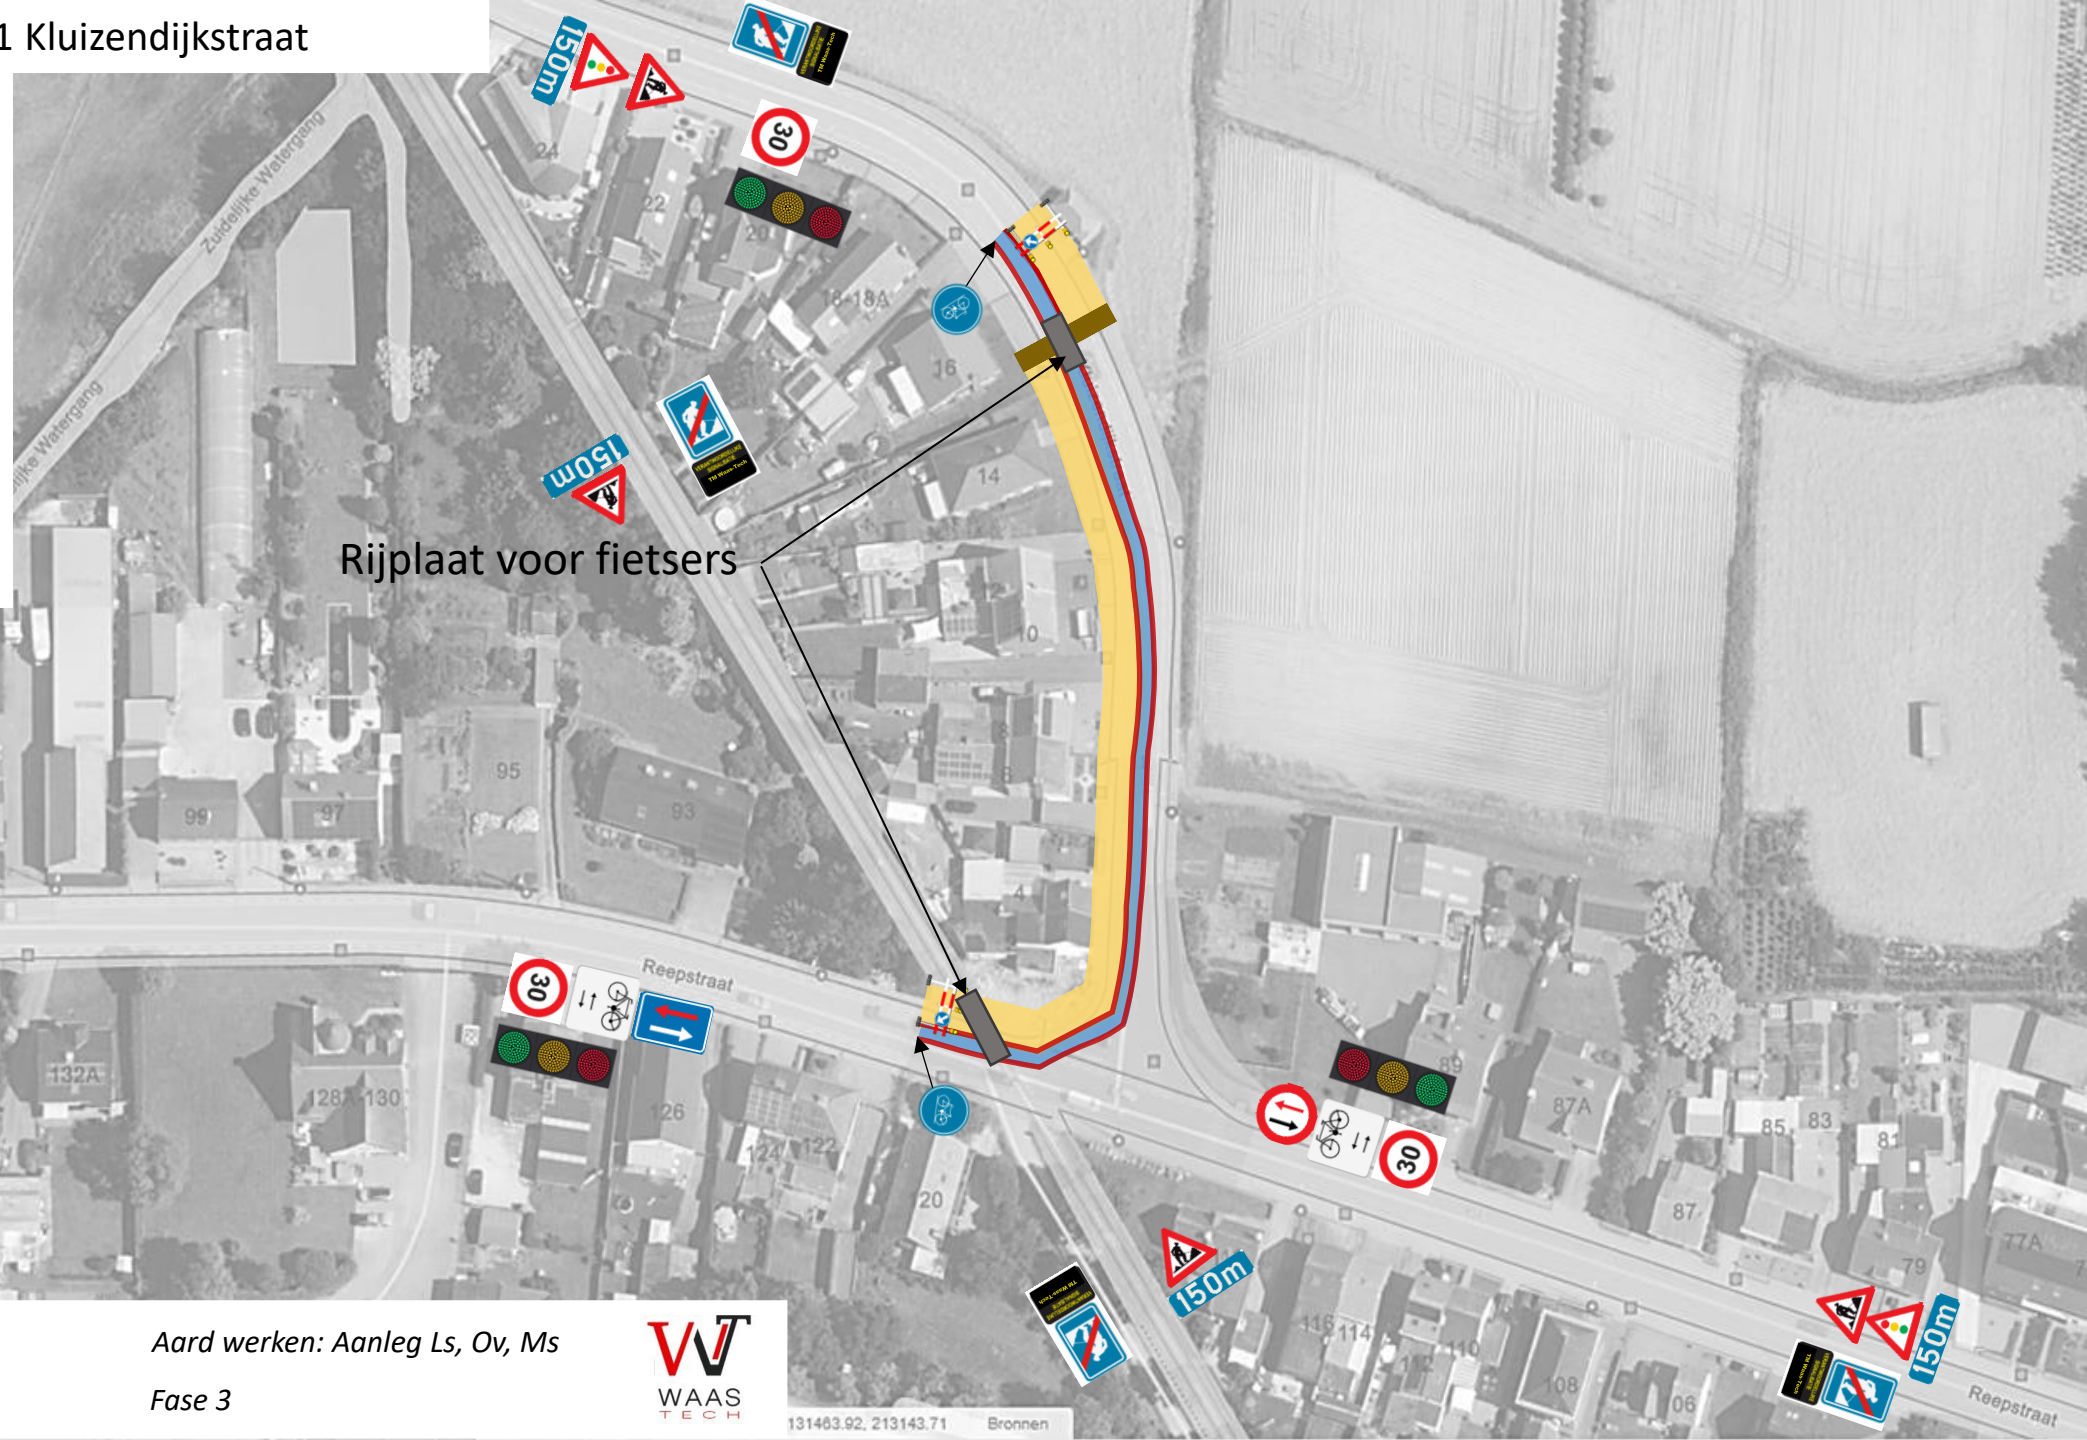

Signalisatieplan 20319631 Kluizendijkstraat

Legende:

-  Werfzone
-  Doorsteek half/ half
-  Fietscorridor

Opmerkingen:

-  Rijplaat voor fietsers

Werfzone wordt afgebakend met soldaten

Gemeente: Sint-Gillis-Waas

Straat: Kluizendijkstraat

Aard werken: Aanleg Ls, Ov, Ms

Fase 1

131463.02, 213143.71 Bronnen

Signalisatieplan 20319631 Kluizendijkstraat

Legende:

-  Werfzone
-  Doorsteek half/ half
-  Fietscorridor

Opmerkingen:

Werfzone wordt afgebakend met soldaten

Gemeente: Sint-Gillis-Waas

Straat: Kluizendijkstraat

Aard werken: Aanleg Ls, Ov, Ms

Fase 2

Signalisatieplan 20319631 Kluizendijkstraat

Legende:

-  Werfzone
-  Doorsteek half/ half
-  Fietscorridor

Opmerkingen:

-  Rijplaat voor fietsers

Werfzone wordt afgebakend met soldaten

Rijplaat voor fietsers

Gemeente: Sint-Gillis-Waas

Straat: Kluizendijkstraat

Aard werken: Aanleg Ls, Ov, Ms

Fase 3